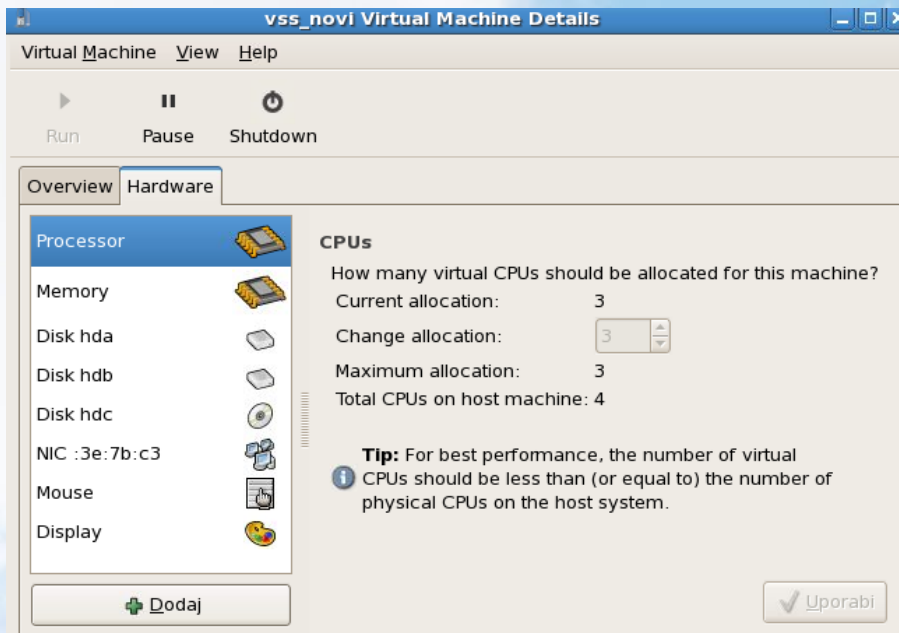

Delovna postaja

- Začetek DualPentium 3,2GHz, 2GB RAM
- Sedaj Quadcore 2,5GHz, 4G RAM (uporabljena 3 jedra, 2,5GB RAM)
- xen virtualizacija
- nove namestitve med delovanjem
- migracija <0.1s
- Centos (RedHat Enterprise) GNU/Linux
- KDE namizje