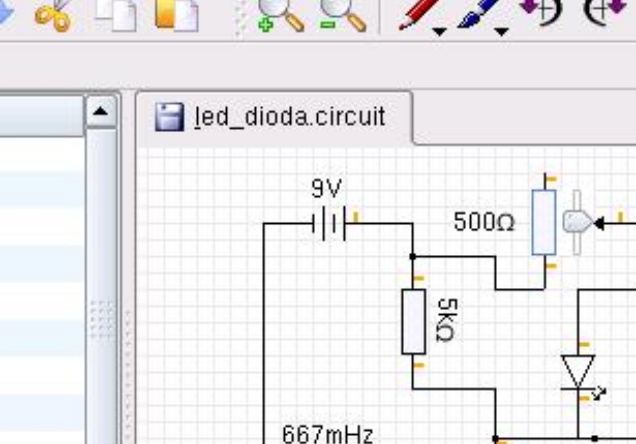

led_dioda.circuit

Simulation Running

Zoom

Reset

Messages Oscilloscope

sdb1 - Konqueror

File menu: n Edit View Go Bookmarks Tools Settings / Help

Location: /mnt/sdb1

CD-Inhaltsverzeichnis KNOPPIX - Webseite

Name	Size
Documents and Settings	
driver	
internet	
NVIDIA	
Program Files	
RECYCLER	
System Volume Information	
WINDOWS	
AUTOEXEC.BAT	
boot.ini	
CONFIG.SYS	
DFIMB.DAT	
ID.SYS	
LGSInst.Log	
MSDOS.SYS	

Hvala za pozornost

Hard Disk [sdb11] Hard Disk [sdc1]

Hard Disk [sdb12] led_dioda.circuit

made with StarOffice™

Taskbar: /home/knoppix/Desktop/led_dioda, Konsole [3], sdb1 - Konqueror, Firefox-bin [3]

System tray: 8:49, 04/24/06