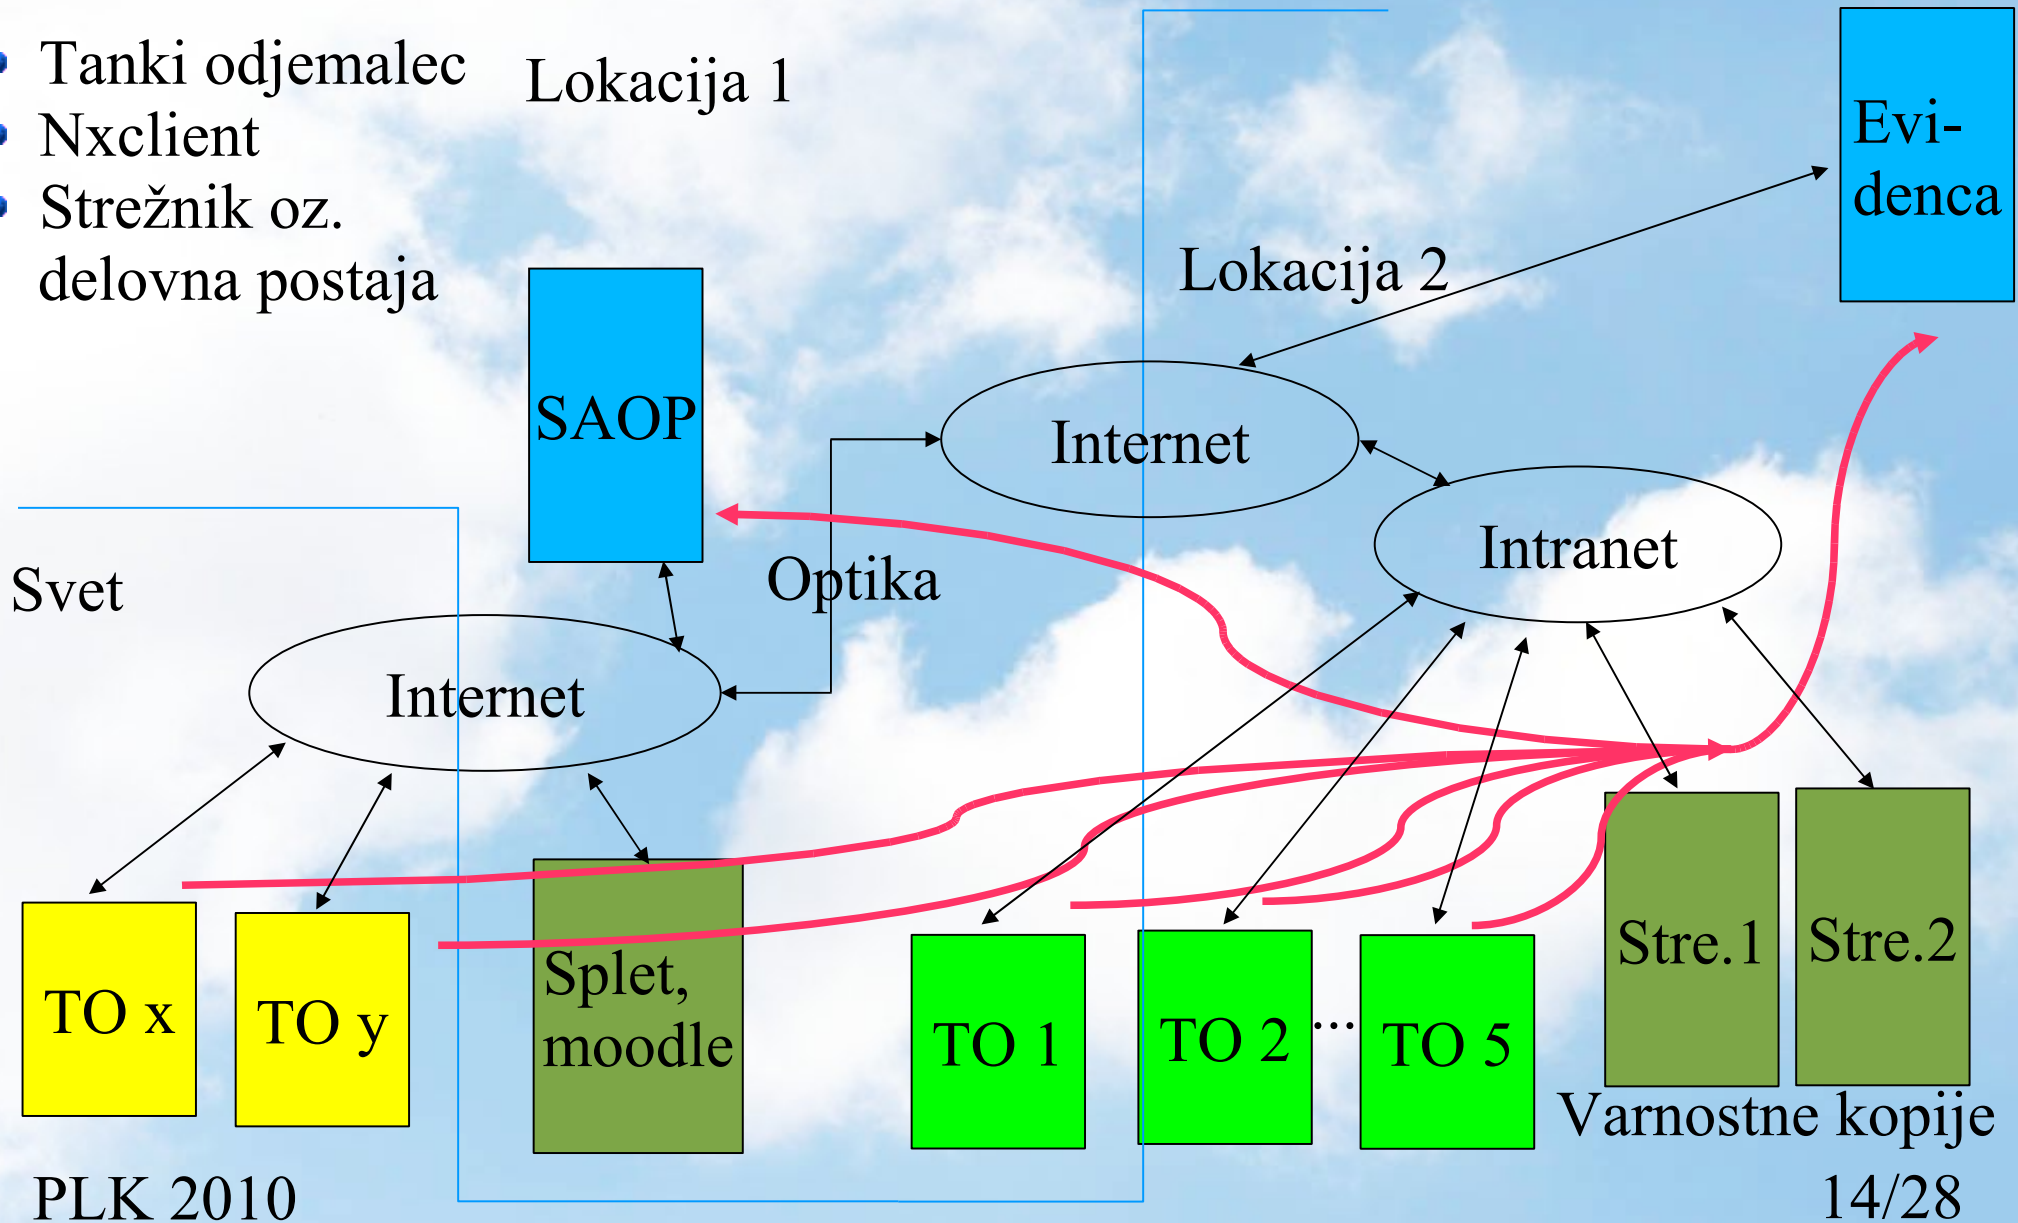

Začetni IKT tajništva in referata na VSŠ PTUJ

- Osebni računalnik
- MS XP

Lokacija 1

Lokacija 2

Prenovljen IKT tajništva in referata na VSŠ Ptuj

- Tanki odjemalec Lokacija 1
- Nxclient
- Strežnik oz. delovna postaja

Oddaljen dostop

- V stilu „remote desktop“
- Vino-Vinagre, Krfb-Kdrc, Ultra VNC, Teamviewer, X2go
- Freenx <--> Nxclient
 - Šifriran prenos podatkov
 - Podatki stisnjeni
 - Prenasajo samo spremembe
 - Dovolj ADSL, možno že pri ISDN povezavi
 - **Aplikacije delujejo celo hitreje, kakor za fizični računalnikom**