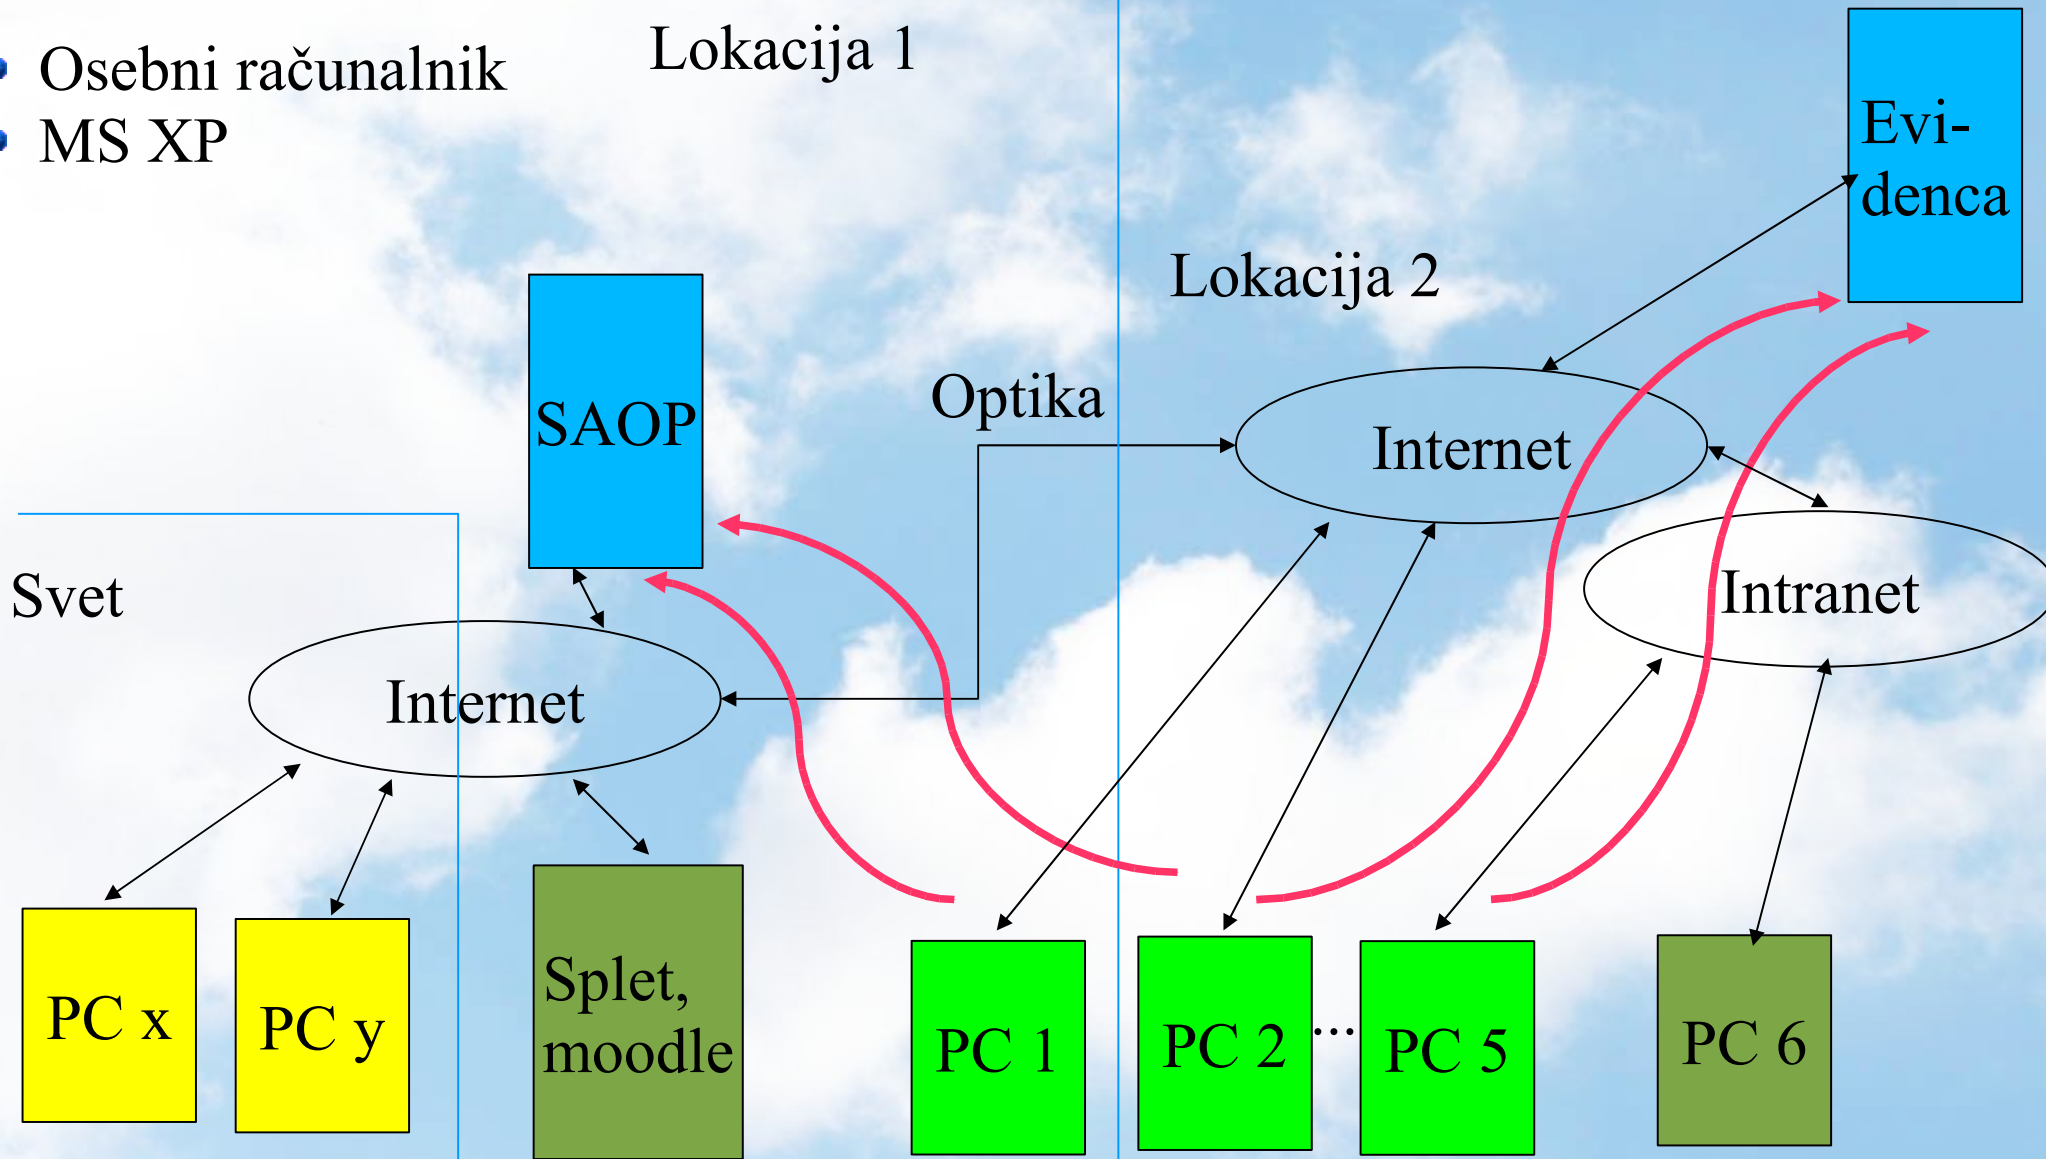

- **NI PIRATSTVA PROGRAMSKE OPREME**

Najbolj poznan GNU/Linux

- Zanesljiv
- Varen
- Prilagodljiv
- Različni grafični vmesniki
- Enostavna administracija (grafični in tekstovni način) – MS server 2008
- Cisco: „en administrator za 40 WIN ali en administrator do 400 GNU/Linux računalnikov“

Začetni IKT tajništva in referata na VSŠ PTUJ

- Osebni računalnik
- MS XP

Lokacija 1

Lokacija 2

Prenovljen IKT tajništva in referata na VSŠ Ptuj

- Tanki odjemalec Lokacija 1
- Nxclient
- Strežnik oz. delovna postaja

Oddaljen dostop

- V stilu „remote desktop“
- Vino-Vinagre, Krfb-Kdrc, Ultra VNC, Teamviewer, X2go
- Freenx <--> Nxclient
 - Šifriran prenos podatkov
 - Podatki stisnjeni
 - Prenasajo samo spremembe
 - Dovolj ADSL, možno že pri ISDN povezavi
 - **Aplikacije delujejo celo hitreje, kakor za fizični računalnikom**